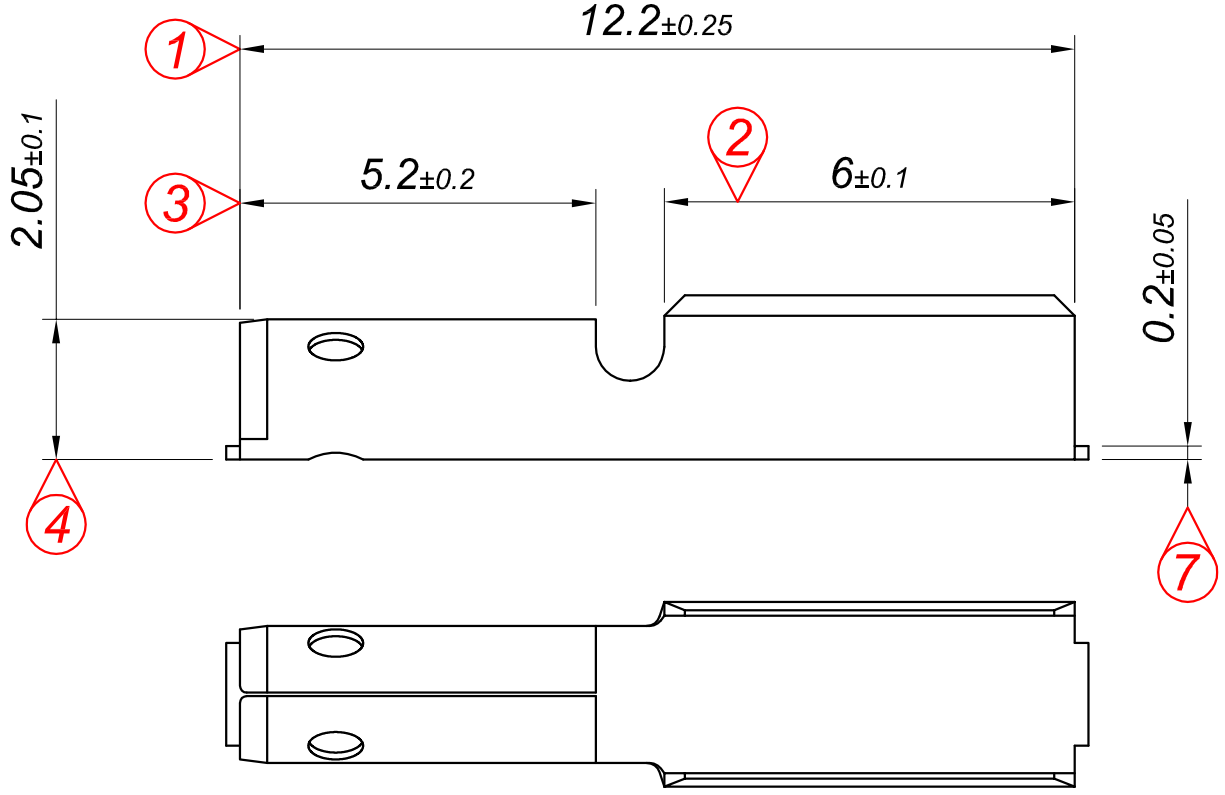

PARÇA KODU PART CODE	PARÇA ADI PART NAME	s ÖLÇÜSÜ (KALINLIK) s MEASURE (THICKNESS)	Malzeme Material	Kaplama / Coating		
				SN	AG	Nİ
TYD 2622 RP	YUVARLAK DIŞI MİKRO Ø1.15 =RP=	-----	(CuZn30) Pirinç / Steel	-	-	-
TYD 2622 RPK	YUVARLAK DIŞI MİKRO Ø1.15 =RPK=	-----	(CuZn30) Pirinç + Kalay / Steel + Sn	+	-	-

Kablo Kesiti
Wire Section : 0.25 - 0.50 mm²

Resmin Üzerinden Ölçü Almayınız
Don't use the drawing for measuring purpose

Tarih / Date	02.09.2014	İmza /Signature	Ölçek / Scale		
Çizen / Desing	M.Yağcı		10 / 1		
Onay / Approval	S.Gölcük		No	Değişiklik / Revision	Tarih/Date
	Parça Adı: Part Name	YUVARLAK DIŞI MİKRO Ø1.15	Parça Kodu: Part Code	TYD 2622	